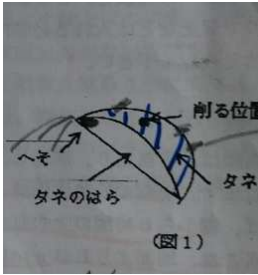

## 変化朝顔

朝顔は奈良時代、中国から持ち込まれ薬草として使われた。江戸時代に花色の変わりが見つかりこれを契機に鑑賞用の栽培が盛んになる。当時は双葉のうちからランク付け、本葉の段階では品評会などがあり、変化朝顔の人気が高まった。

変化朝顔には4つの系統がある。「獅子咲系」：葉が縮む、よじれるなど乱れた花の姿。「采咲系」：葉、花ともに細かく切れている。「台咲・車咲系」：それぞれ花の筒の部分が折れ返って突き出る。「正木系」：毎年同じ花が咲く。古民家前で、7月頃から見ることができる。

### 《今年も変化朝顔にチャレンジです！》

当園では昨年にも増して変化朝顔を研究、試行錯誤しながら作業が始まりました。まずは用具、容器、土を吟味して用意、種は1粒ずつ背にカッターで「芽きり」を入れます。浅い撒き箱→ビニールポット→小鉢上げ→本小鉢上げと植え替えていき、容器ごとに違う土、植える深さ温度管理など目が離せません。その間、短日処理・牡丹探り（本葉2枚のとき光を当てる時間を調整・蕾が米粒大のとき割って見る）などして出物（変化朝顔）株を調べます。発芽から60日で開花予定です。開館早々の時間帯に是非お出かけください。