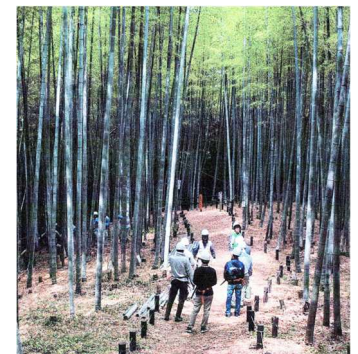

ふじやまの夏は“七夕飾り”と“わんこソーメン流し”から

今年の七夕飾りは昨年と同様に、6月下旬に募集して皆さんに作ってもらった星などの飾り物が主役です。七夕飾りは7月4日(木)から9日(月)までです。古民家主屋の縁側に竹飾りを用意し、座敷には短冊、折り紙などを準備します。7月4日(木)には自宅でも飾れるよう笹竹を進呈します(数に限りがあります)。

わんこソーメン流しは7月28日(日)、前庭で行います。ふじやま独特の、カップに入った衛生的なソーメンが流れます。前回同様、混雑を避けるため午前11時から3回に分けて行います。応募方法は第2面でお知らせします。

米国大学生がそば打ち体験

横浜市大への米国ジョージメイソン大学からの留学生12名が5月23日(木)工作棟で、そば打ちの体験をしました。黄色い前掛けと頭巾を着用しての異色の体験で戸惑うところもありましたが、水廻し・こね・のし・たたみ・切り・茹での一連の手順を、そば研の皆さんの手ほどきで無事終了。美味しい日本の味を楽しみました。

グリーンサポーター制度で登録団体が竹林整備

登録団体の事業所の社員12名が5月25日(土)研修の一環として、グリーンサポーター活動(区役所区政推進課主催)をふじやま公園で行いました。里山部会員の協力の下、竹林の整備と園路の草刈りを行いました。直径20cm以上の竹の伐採・切断・運搬の作業に汗を流しました。初めての作業に気を使ったことでしょうか。伐採した竹は公園名物の竹炭に生まれ変わります。

梅雨時の花々が咲き誇っています

ふじやま公園の梅雨時にはアジサイ、キンシバイ、ホタルブクロ、ビヨウヤナギ、八重のドクダミ、などなどが主屋ゾーン、園路、広場などあちこちに咲き競っています。特に公園に移植後6年目を迎え、あでやかな色とりどりのアジサイは見応えがあります。

体験教室のお知らせ

手づくりをお楽しみ下さい。お待ちしております。

| 教室名 | 日時 | 内容 | 参加費 | 応募期限 |
|----------------|---------------------------|---------------------------------------|--------|-----------------------|
| 茶道体験教室 | 7月21日(日) 13時30分～15時30分 | お菓子と抹茶の頂き方 お抹茶を点ててみる | 700円 | 7月15日(月) 10名 |
| 親子そば打ち 体験教室 | 8月17日(土) 10時30分～12時30分 | 夏休みに親子でそば 打ちを体験しましょう 小3～6年生と保護者 | 1,100円 | 受付期間 7月1～31日 6組 |
| 夏休みこども工作 | 8月18日(日) 10時～12時 | 竹の水鉄砲を作って 遊ぼう 小3～6年生 | 200円 | 8月8日(木) 10名 |